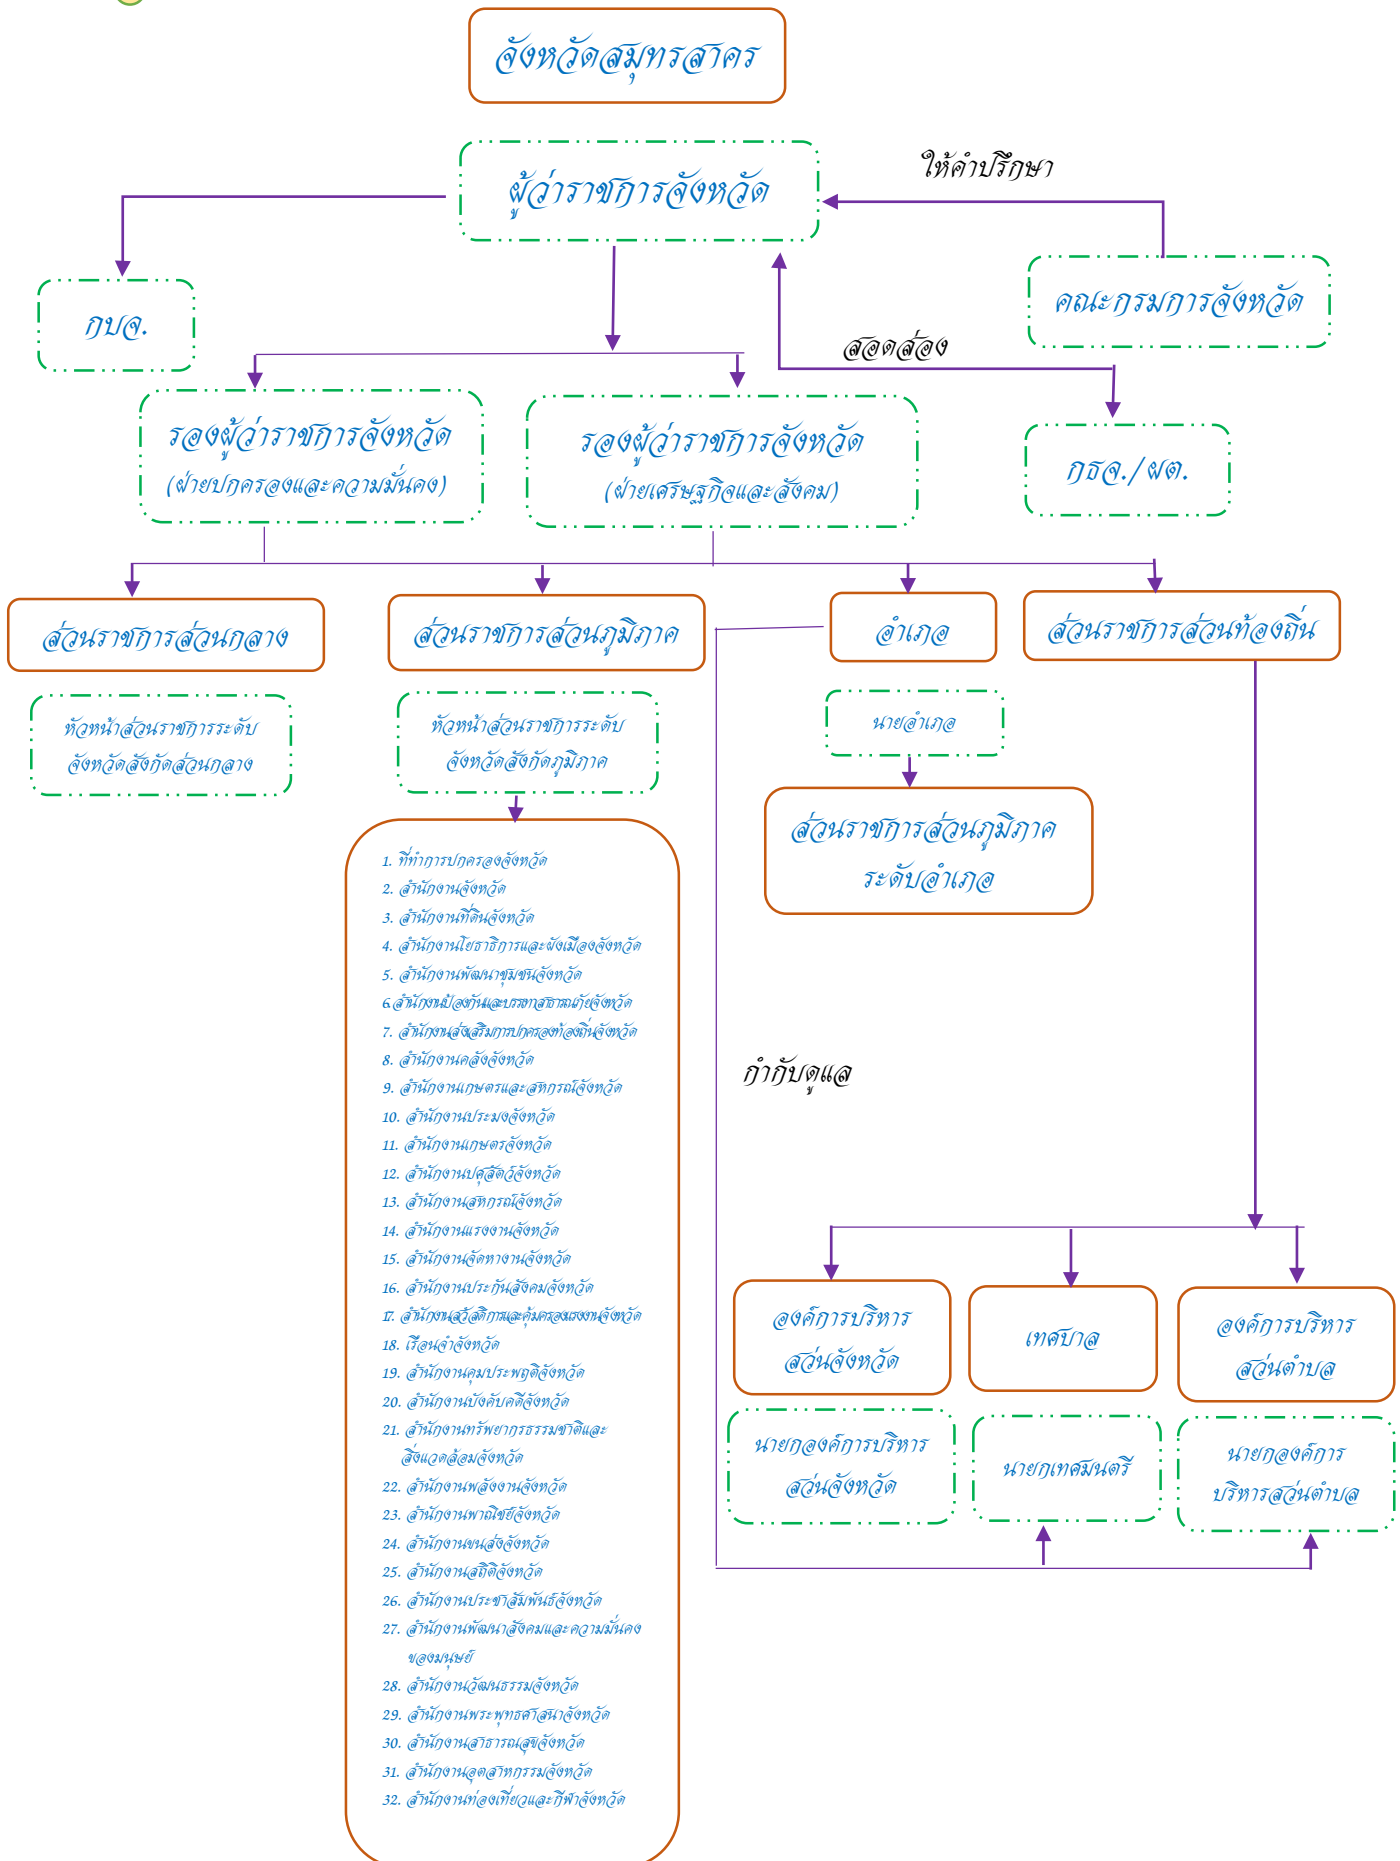

โครงสร้างและคณะผู้บริหารของจังหวัดสมุทรสาคร  
ตามพระราชบัญญัติระเบียบบริหารราชการแผ่นดิน พ.ศ. ๒๕๓๔

หัวหน้าส่วนราชการ  
สังกัดราชการบริหารส่วนภูมิภาค  
จังหวัดสมุทรสาคร

กลุ่มงานบริหารทรัพยากรบุคคล  
สำนักงานจังหวัดสมุทรสาคร

## องค์กรปกครองส่วนท้องถิ่น ( 38 แห่ง )

- องค์การบริหารส่วนจังหวัดสมุทรสาคร
- เทศบาลนครสมุทรสาคร
- เทศบาลนครอ้อมน้อย
- เทศบาลเมืองกระทุ่มแบน
- เทศบาลตำบลบางปลา
- เทศบาลตำบลบ้านแพ้ว
- เทศบาลตำบลหลักห้า
- เทศบาลตำบลเกษตรพัฒนา
- เทศบาลตำบลสวนหลวง
- เทศบาลตำบลนาดี
- เทศบาลตำบลท่าจีน
- เทศบาลตำบลบางหญ้าแพรก
- เทศบาลตำบลดอนไก่ดี
- องค์การบริหารส่วนตำบลท่าทราย
- องค์การบริหารส่วนตำบลพันท้ายนรสิงห์
- องค์การบริหารส่วนตำบลนาโคก
- องค์การบริหารส่วนตำบลกาหลง
- องค์การบริหารส่วนตำบลบ้านเกาะ
- องค์การบริหารส่วนตำบลบ้านบ่อ
- องค์การบริหารส่วนตำบลคอกกระบือ
- องค์การบริหารส่วนตำบลโคกขาม
- องค์การบริหารส่วนตำบลชัยมงคล
- องค์การบริหารส่วนตำบลบางกระเจ้า
- องค์การบริหารส่วนตำบลบางไทรวัด
- องค์การบริหารส่วนตำบลบางน้ำจืด
- องค์การบริหารส่วนตำบลหนองนกไข่
- องค์การบริหารส่วนตำบลบางยาง
- องค์การบริหารส่วนตำบลนคราย
- องค์การบริหารส่วนตำบลคลองมะเดื่อ
- องค์การบริหารส่วนตำบลท่าไม้
- องค์การบริหารส่วนตำบลท่าเสา
- องค์การบริหารส่วนตำบลคลองตัน
- องค์การบริหารส่วนตำบลบ้านแพ้ว
- องค์การบริหารส่วนตำบลหลักสอง
- องค์การบริหารส่วนตำบลเจ็ดริ้ว
- องค์การบริหารส่วนตำบลสวนส้ม
- องค์การบริหารส่วนตำบลอำแพง
- องค์การบริหารส่วนตำบลหลักสาม