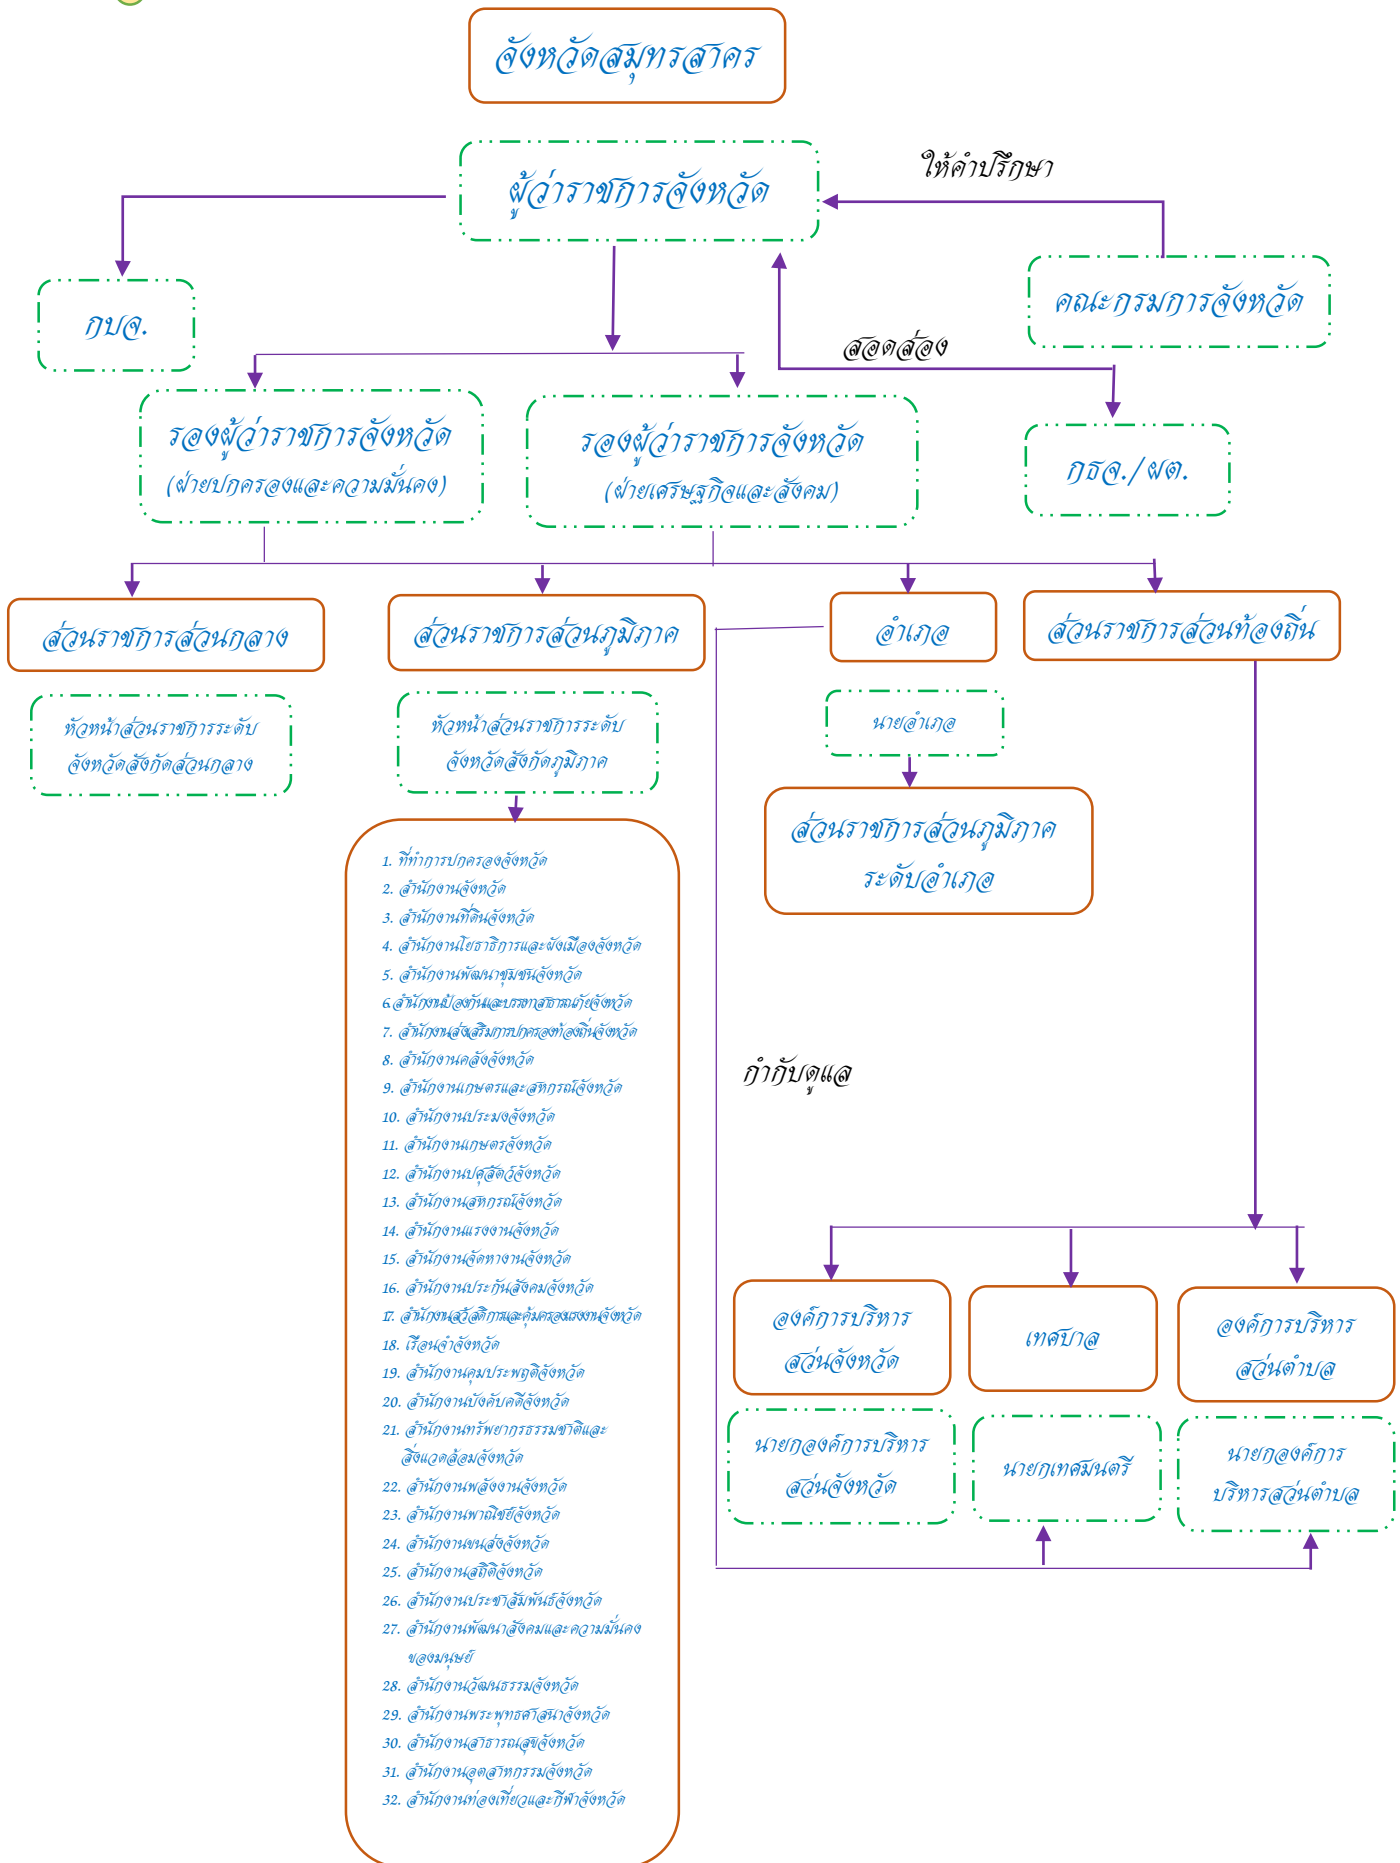

โครงสร้างและคณะผู้บริหารของจังหวัดสมุทรสาคร
ตามพระราชบัญญัติระเบียบบริหารราชการแผ่นดิน พ.ศ. ๒๕๓๔

หัวหน้าส่วนราชการ
สังกัดราชการบริหารส่วนภูมิภาค
จังหวัดสมุทรสาคร

กลุ่มงานบริหารทรัพยากรบุคคล
สำนักงานจังหวัดสมุทรสาคร

องค์กรปกครองส่วนท้องถิ่น (38 แห่ง)

- องค์การบริหารส่วนจังหวัดสมุทรสาคร
- เทศบาลนครสมุทรสาคร
- เทศบาลนครอ้อมน้อย
- เทศบาลเมืองกระทุ่มแบน
- เทศบาลตำบลบางปลา
- เทศบาลตำบลบ้านแพ้ว
- เทศบาลตำบลหลักห้า
- เทศบาลตำบลเกษตรพัฒนา
- เทศบาลตำบลสวนหลวง
- เทศบาลตำบลนาดี
- เทศบาลตำบลท่าจีน
- เทศบาลตำบลบางหญ้าแพรก
- เทศบาลตำบลดอนไก่ดี
- องค์การบริหารส่วนตำบลท่าทราย
- องค์การบริหารส่วนตำบลพันท้ายนรสิงห์
- องค์การบริหารส่วนตำบลนาโคก
- องค์การบริหารส่วนตำบลกาหลง
- องค์การบริหารส่วนตำบลบ้านเกาะ
- องค์การบริหารส่วนตำบลบ้านบ่อ
- องค์การบริหารส่วนตำบลคอกกระบือ
- องค์การบริหารส่วนตำบลโคกขาม
- องค์การบริหารส่วนตำบลชัยมงคล
- องค์การบริหารส่วนตำบลบางกระเจ้า
- องค์การบริหารส่วนตำบลบางไทรตัด
- องค์การบริหารส่วนตำบลบางน้ำจืด
- องค์การบริหารส่วนตำบลหนองนกไข่
- องค์การบริหารส่วนตำบลบางยาง
- องค์การบริหารส่วนตำบลนคราย
- องค์การบริหารส่วนตำบลคลองมะเดื่อ
- องค์การบริหารส่วนตำบลท่าไม้
- องค์การบริหารส่วนตำบลท่าเสา
- องค์การบริหารส่วนตำบลคลองตัน
- องค์การบริหารส่วนตำบลบ้านแพ้ว
- องค์การบริหารส่วนตำบลหลักสอง
- องค์การบริหารส่วนตำบลเจ็ดริ้ว
- องค์การบริหารส่วนตำบลสวนส้ม
- องค์การบริหารส่วนตำบลอำแพง
- องค์การบริหารส่วนตำบลหลักสาม